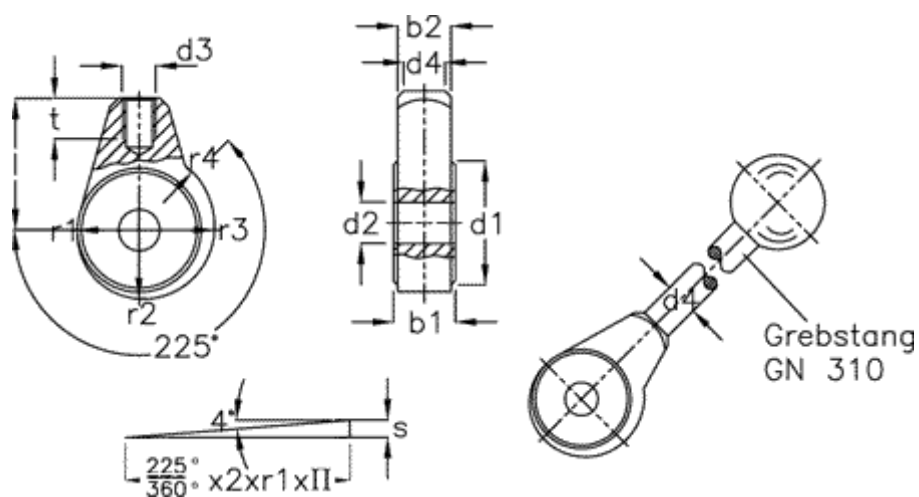

Data Sheet

Article number: 20537372

Description: E+G Hub w/eccentric cam
GN 919-24-B8

Measures

B1 = 13
B2 = 11
d1 = 24
d2 = B8
d3 = M6
d4 = 8